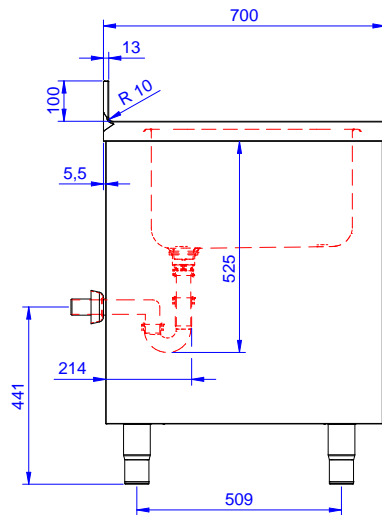

### Lisävarusteet

- Hajulukko 2", muovia PNC 895313

HYVÄKSYNTÄ: \_\_\_\_\_

Edestä

Sivulta

D = Poisto

Päältä

### Avaintieto

<b>Kaapin leveys:</b>	
132817 (MLA716PN)	645 mm
<b>Kaapin syvyys:</b>	645 mm
<b>Kaapin korkeus:</b>	380 mm
<b>Ulkomitat, leveys:</b>	700 mm
<b>Ulkomitat, syvyys:</b>	700 mm
<b>Ulkomitat, korkeus:</b>	1000 mm
<b>Korotus, korkeus</b>	100 mm
<b>Korotus, syvyys</b>	13 mm
<b>Korotus, säde</b>	R=10
<b>Kulhojen lukumäärä</b>	1
<b>Kulhon mitat</b>	500x500xH300
<b>Ovien lukumäärä ja tyyppi</b>	2 ltsestään sulkeutuva
<b>Työtason paksuus</b>	50 mm
<b>Nettopaino:</b>	40 kg