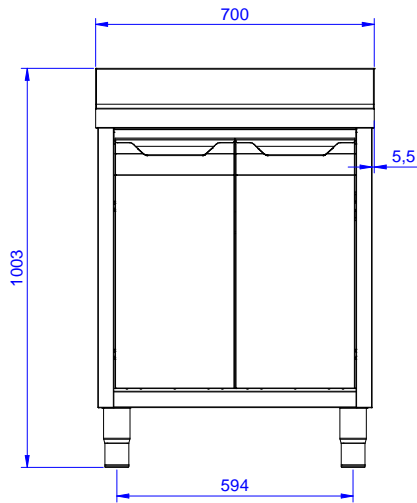

Edestä

Sivulta