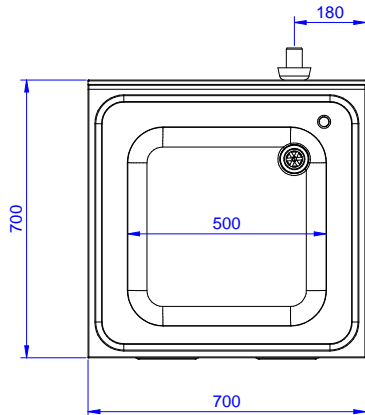

### Lisävarusteet

- Hajulukko 2", muovia PNC 895313

HYVÄKSYNTÄ: \_\_\_\_\_

Edestä

Sivulta

D = Poisto

Päältä

### Avaintieto

<b>Kaapin leveys:</b>	
132817 (MLA716PN)	645 mm
<b>Kaapin syvyys:</b>	645 mm
<b>Kaapin korkeus:</b>	380 mm
<b>Ulkomitat, leveys:</b>	700 mm
<b>Ulkomitat, syvyys:</b>	700 mm
<b>Ulkomitat, korkeus:</b>	1000 mm
<b>Korotus, korkeus</b>	100 mm
<b>Korotus, syvyys</b>	13 mm
<b>Korotus, säde</b>	R=10
<b>Kulhojen lukumäärä</b>	1
<b>Kulhon mitat</b>	500x500xH300
<b>Ovien lukumäärä ja tyyppi</b>	2 ltsestään sulkeutuva
<b>Työtason paksuus</b>	50 mm
<b>Nettopaino:</b>	40 kg